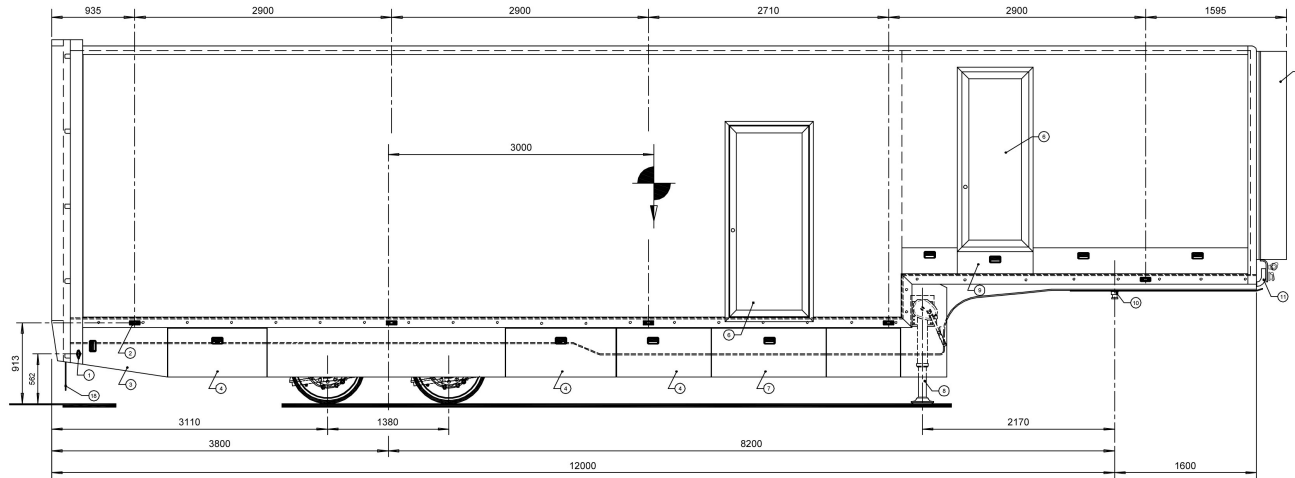

Internal dimensions : L: 9.408 mm / W: 2.501 mm / H: 3.056 mm

18	FALA DE BORNIZES DO PARAFUSOS	
17	CHAPA DE MATRIZIA	
16	SUBMUNDO DE FUNDICAO	
15	CHAPA DE VIGIA LONGO	
14	PLATAFORMA DE LATERAL	
13	PARAFUSO DELIMITADOR SUPERIOR	
12	CHAPA DE FERRAMENTA PRINCIPAL	
11	CHAPA DE TOMBAS	
10	PIVOT	
9	ESCALAO DO ESTRADO SUPERIOR	
8	SANTAS DE APOIO	
7	RELA DE ESCALAO INFERIOR	
6	PORTAS DE LATERAIS	
5	PRELHO DESECA	
4	CHAPA DE FERRAMENTA	
3	CHAPA DOS COMBIBO DA PLATAFORMA	
2	STRUCOULO LATERAL	
1	PARAFUSO DELIMITADOR INFERIOR	
Nº	Designação	Opções
Homologação Nº		Extensão
Fechada C/ Plataforma		
Des.	Rubrica	
Ass.	C. Desenh.	- A. MORAS & CIA. LDA -
Escala		
1:20		
	Marca - BASCOATRO	Desenho - 1000
	Modelo - 90 205 TR 1300	
	Nº Desenho - TSK02EDR/003402	
	Categoria - SEMI-REBOCADE	