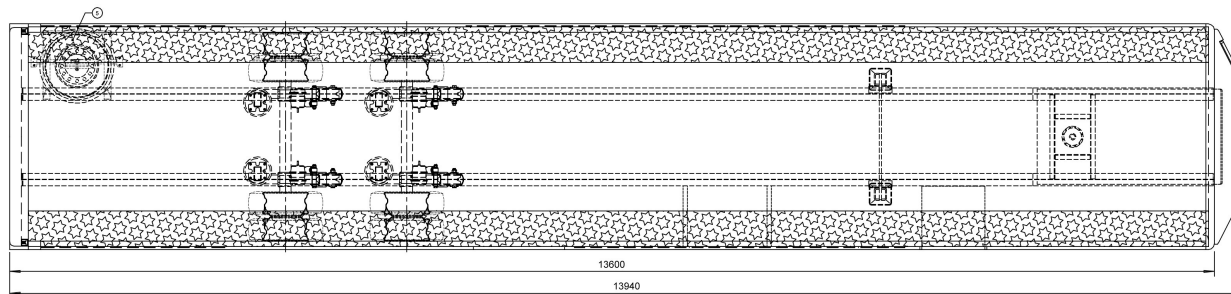

Internal dimensions : L: 9.408 mm / W: 2.501 mm / H: 3.056 mm

18	FALA DE BORNIZES DO PARAFUSOS	
17	CHAPA DE MATRIZIA	
16	SUBMUNDO DE FUNDICAO	
15	CHAPA DE VIGIA LONGO	
14	PLATAFORMA DE LATERAL	
13	PARAFUSO DELIMITADOR SUPERIOR	
12	CHAPA DE FERRAMENTA PRINCIPAL	
11	CHAPA DE TOMBAS	
10	PIVOT	
9	ESCALAO DO ESTRADO SUPERIOR	
8	SANTAS DE APOIO	
7	RELA DE ESCALAO INFERIOR	
6	PORTAS DE LATERAIS	
5	PRELHO DESECA	
4	CHAPA DE FERRAMENTA	
3	CHAPA DOS COMBIBO DA PLATAFORMA	
2	STRUCOULO LATERAL	
1	PARAFUSO DELIMITADOR INFERIOR	
Nº	Designação	Opções
Homologação Nº		Extensão
Fechada C/ Plataforma		
Des.	Rubrica	
Ass.	C. Desenh.	- A. MORAS & CIA. LDA -
Escala		
1:20		
	Marca - BASCOATRO	Desenho - 1000
	Modelo - 90 205 TR 1300	
	Nº Desenho - TSK02EDR/003402	
	Categoria - SEMI-REBOCADE	