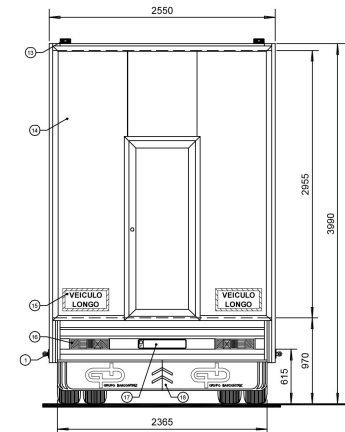

Internal dimensions : L: 9.408 mm / W: 2.501 mm / H: 3.056 mm

18	FALA DE BORNIZES DO PARAFUSOS	
17	CHAPA DE MATRIZIA	
16	SUBMUNDO DE FUNDICAO	
15	CHAPA DE VIGIA LONGO	
14	PLATAFORMA DE LATERAL	
13	PARAFUSO DELIMITADOR SUPERIOR	
12	CHAPA DE FERRAMENTA PRINCIPAL	
11	CHAPA DE TOMBAS	
10	PIVOT	
9	ESCALAO DO ESTRADO SUPERIOR	
8	SANTAS DE APOIO	
7	RELA DE ESCALAO INFERIOR	
6	PORTAS DE LATERAIS	
5	PRELHO DESECA	
4	CHAPA DE FERRAMENTA	
3	CHAPA DOS COMBIBO DA PLATAFORMA	
2	STRUCOULO LATERAL	
1	PARAFUSO DELIMITADOR INFERIOR	
Nº	Designação	Opções
Homologação Nº		Extensão
Fechada C/ Plataforma		
Des.	Rubrica	
Ass.	C. Desenh.	- A. MORAS & CIA. LDA -
Escala		
1:20		
	Marca - BASCOATRO	Desenho - 1000
	Modelo - 90 205 TR 1300	
	Nº Desenho - TSK02EDR/003402	
	Categoria - SEMI-REBOCADE	